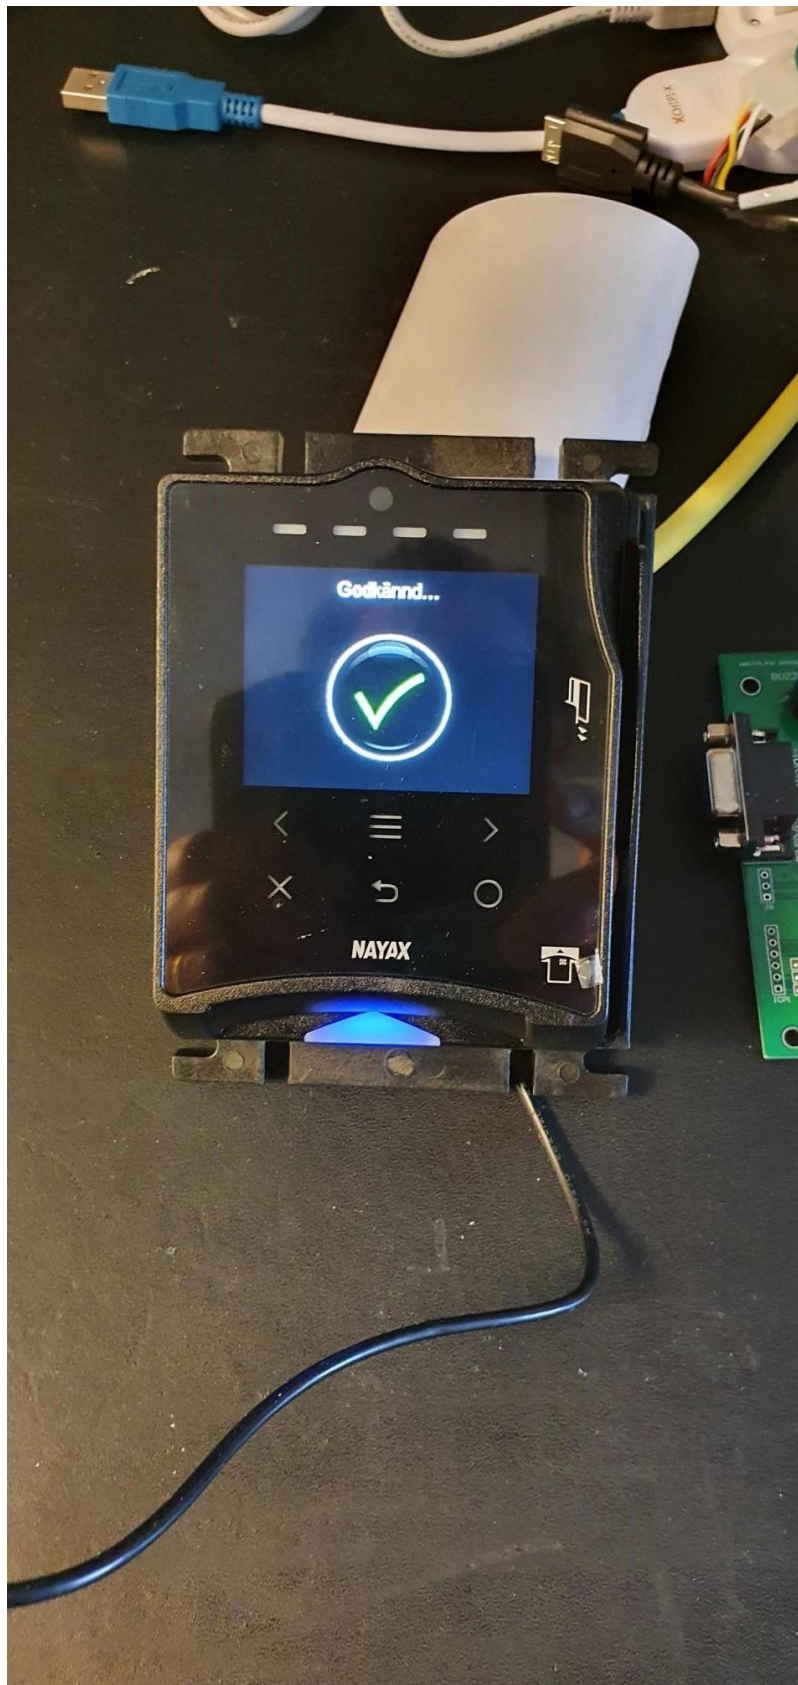

VP SalesTech

www.vpsalestech.se