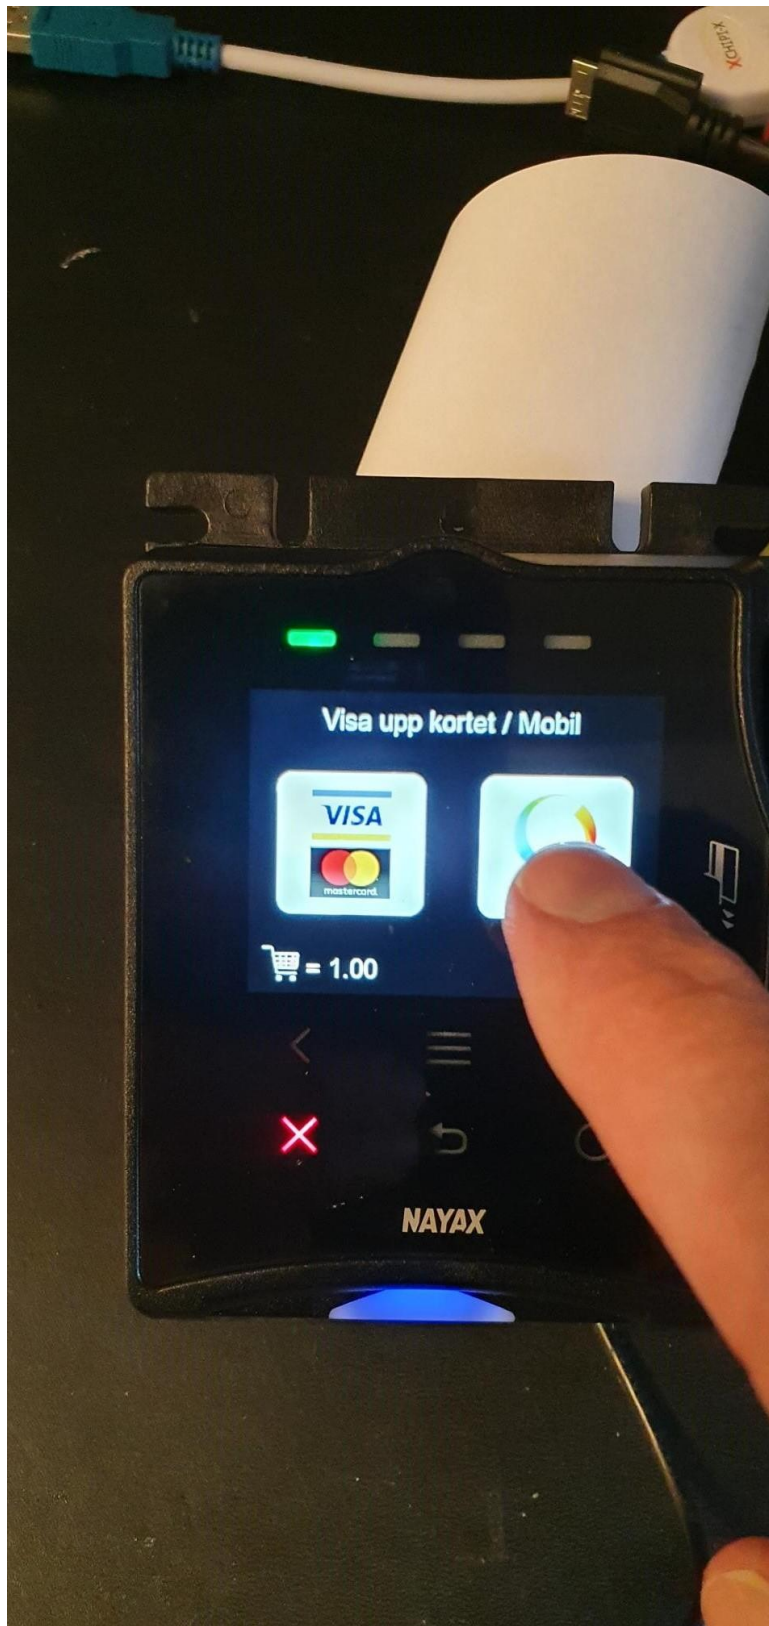

VP SalesTech

www.vpsalestech.se