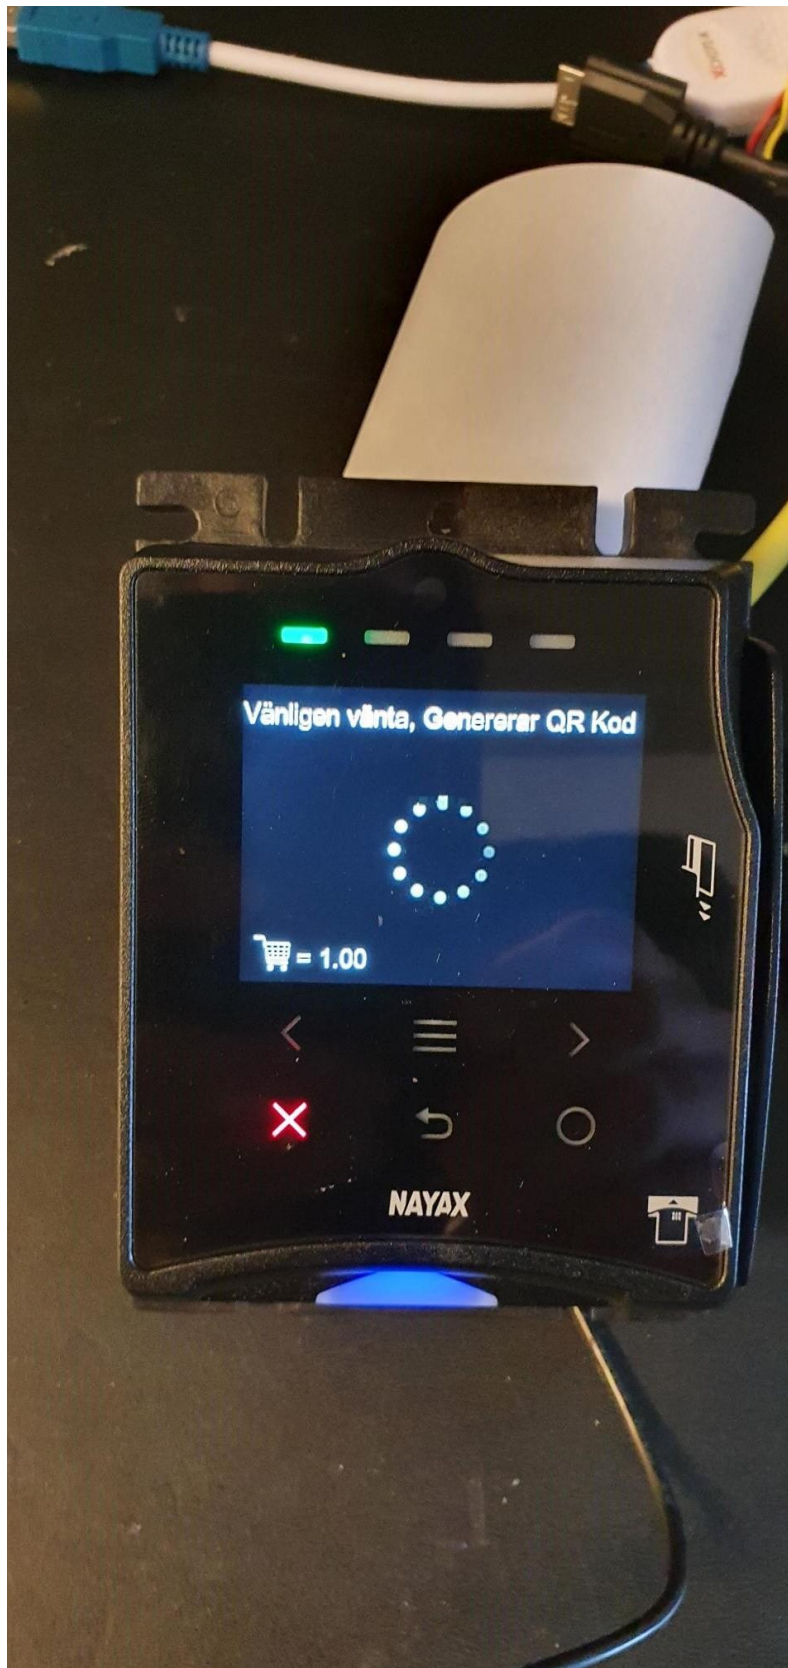

VP SalesTech

www.vpsalestech.se