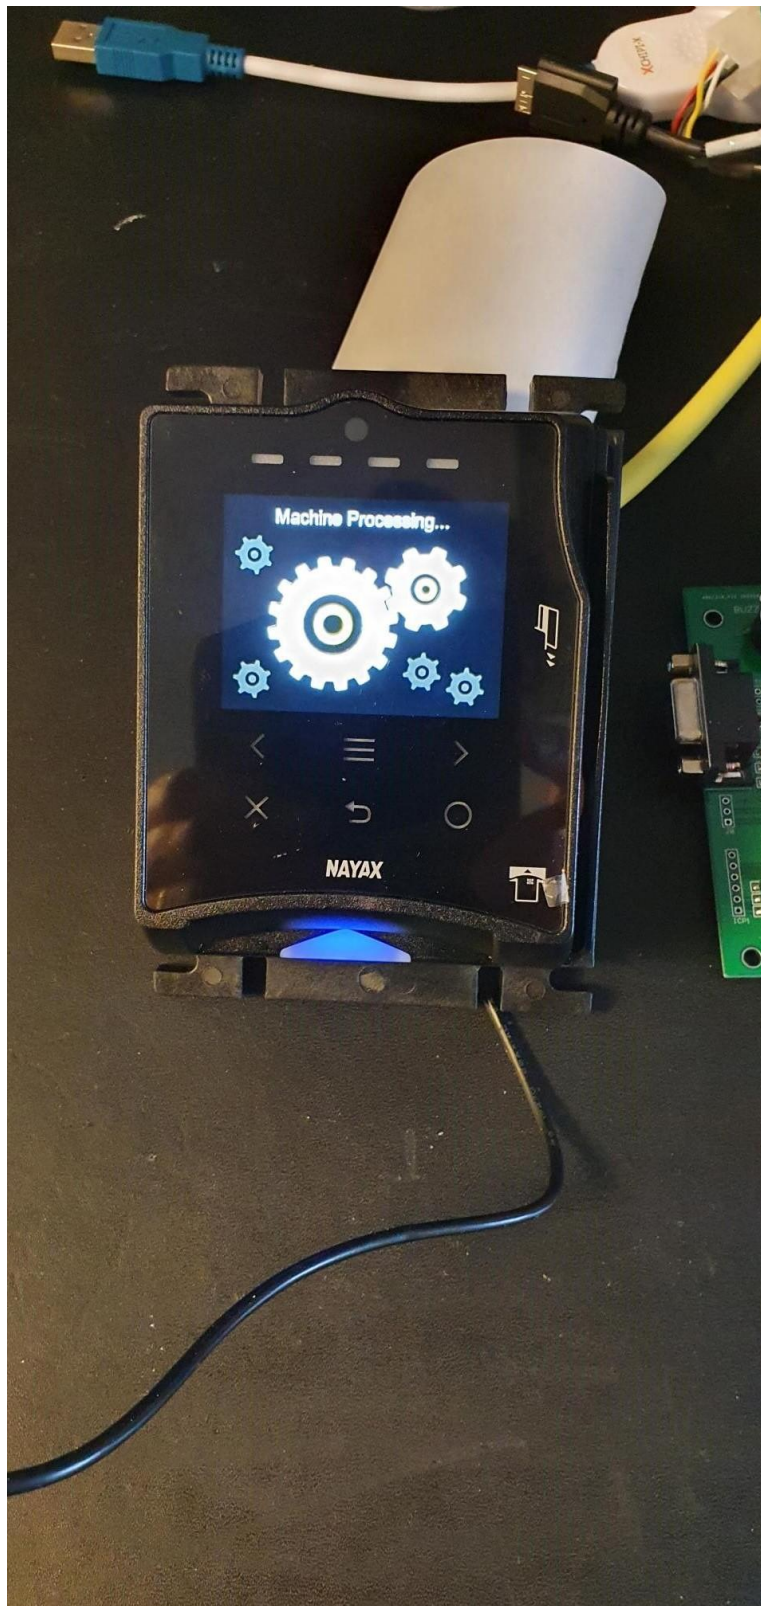

VP SalesTech

www.vpsalestech.se