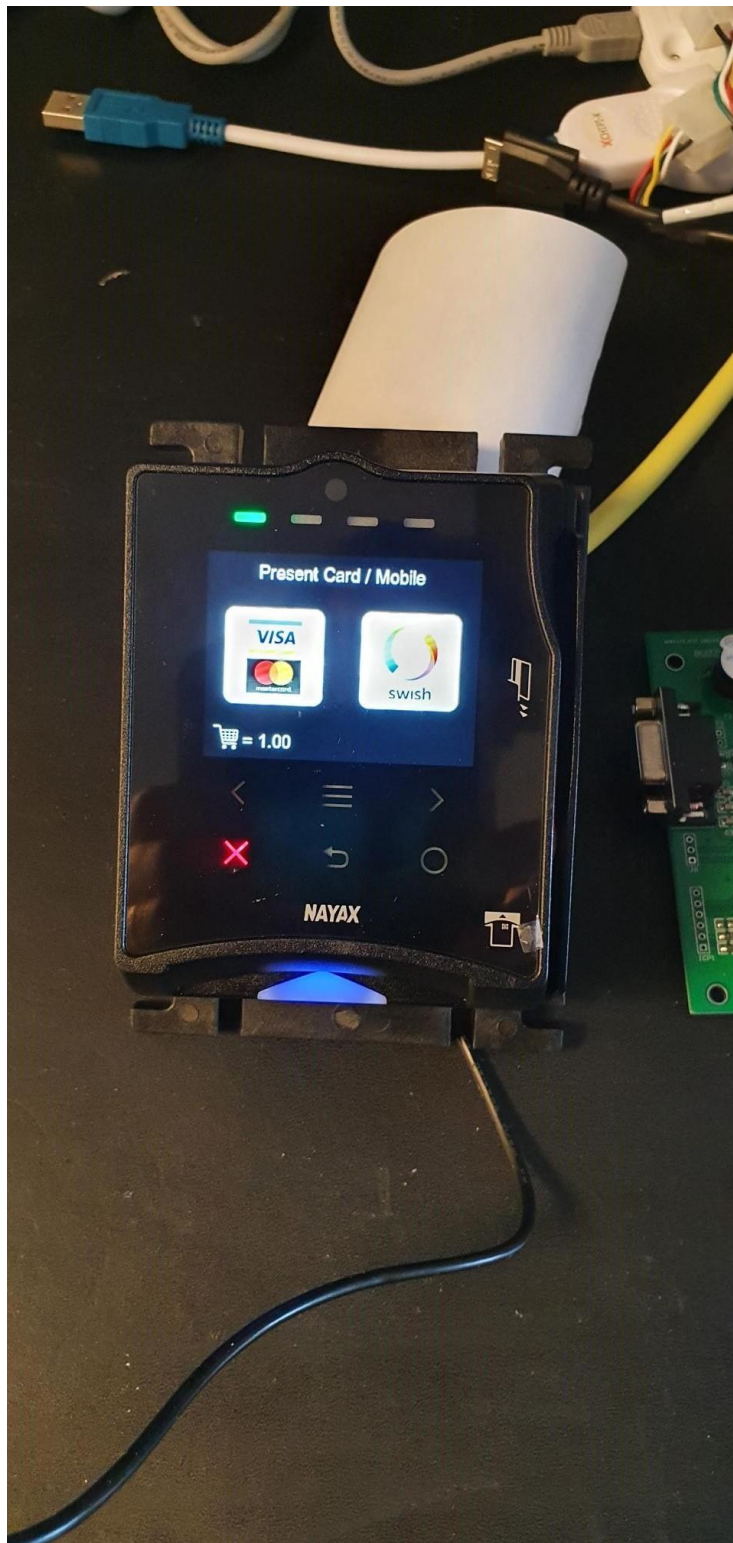

VP SalesTech

www.vpsalestech.se